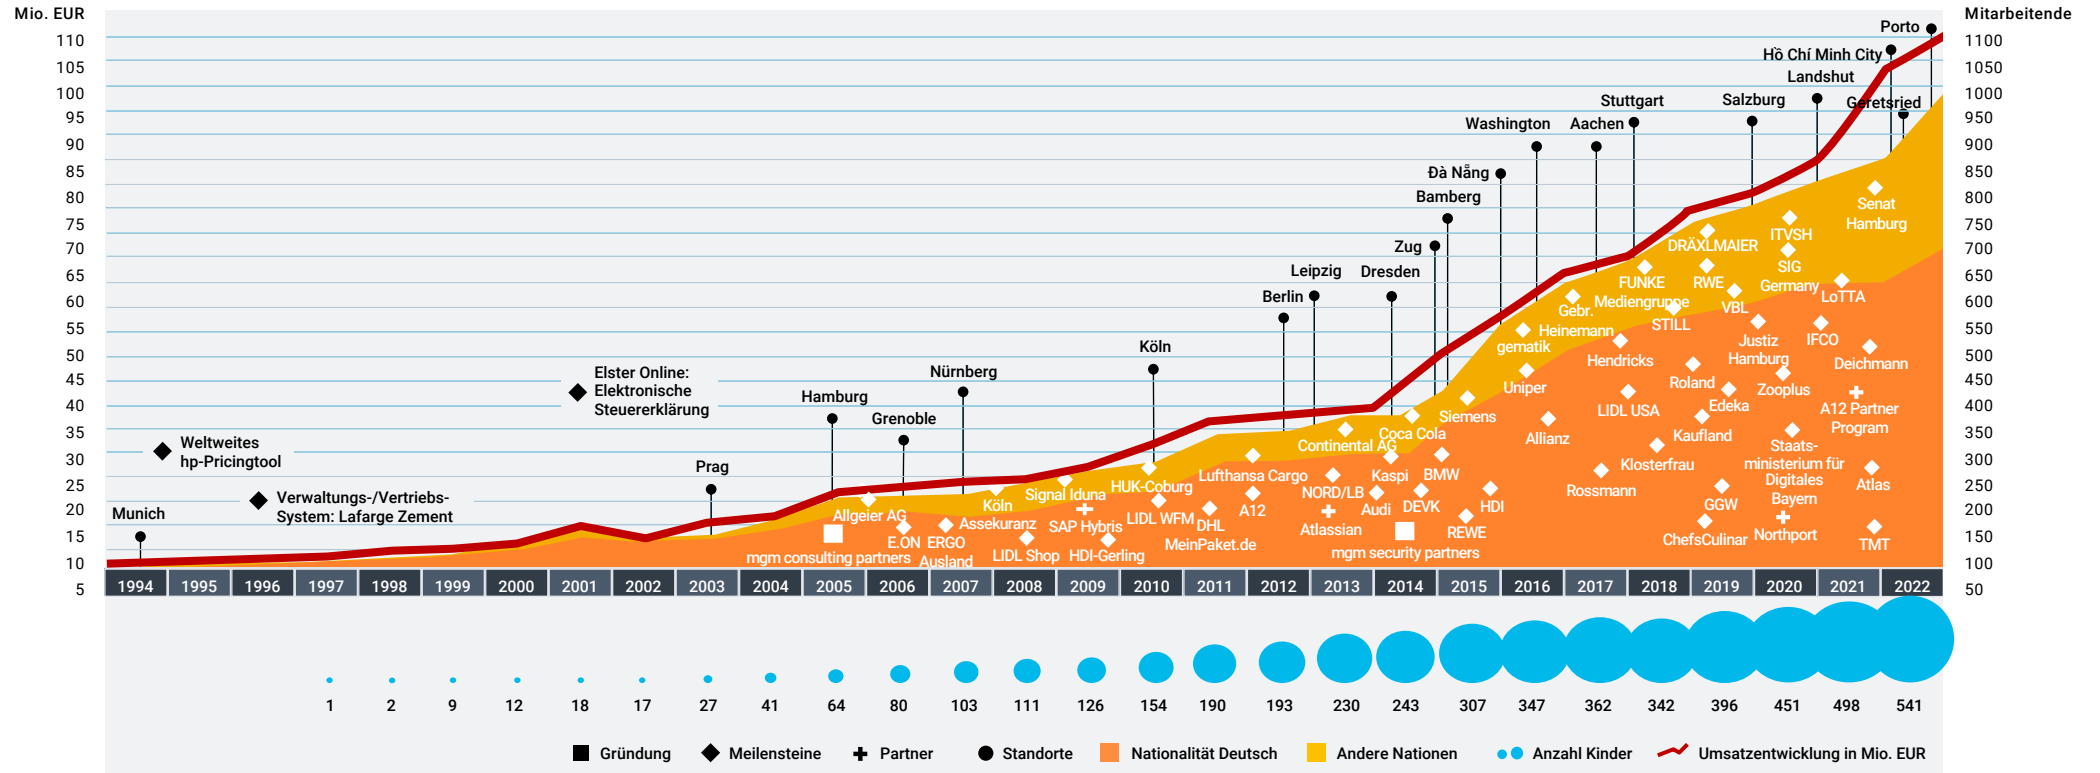

- A12 Enterprise Low Code-Plattform
- Model-driven Software Engineering
- Implementierung von Enterprise-Projekten

Mehr als 900 Kolleginnen und Kollegen an 19 internationalen Standorten arbeiten für unsere Mission

Innovation Implemented.

mgm technology partners

mgm consulting partners
mgm integration partners
mgm security partners

mgm Fakten und Zahlen

115 M€

Umsatz

989

Mitarbeitende

29

Jahre Expertise

19

Standorte weltweit

mgm technology partners

Internationales Softwareunternehmen mit integriertem Dienstleistungsportfolio:
A12 Enterprise Low Code Plattform, Model-driven Software Engineering,
Implementierung von Enterprise Projekten